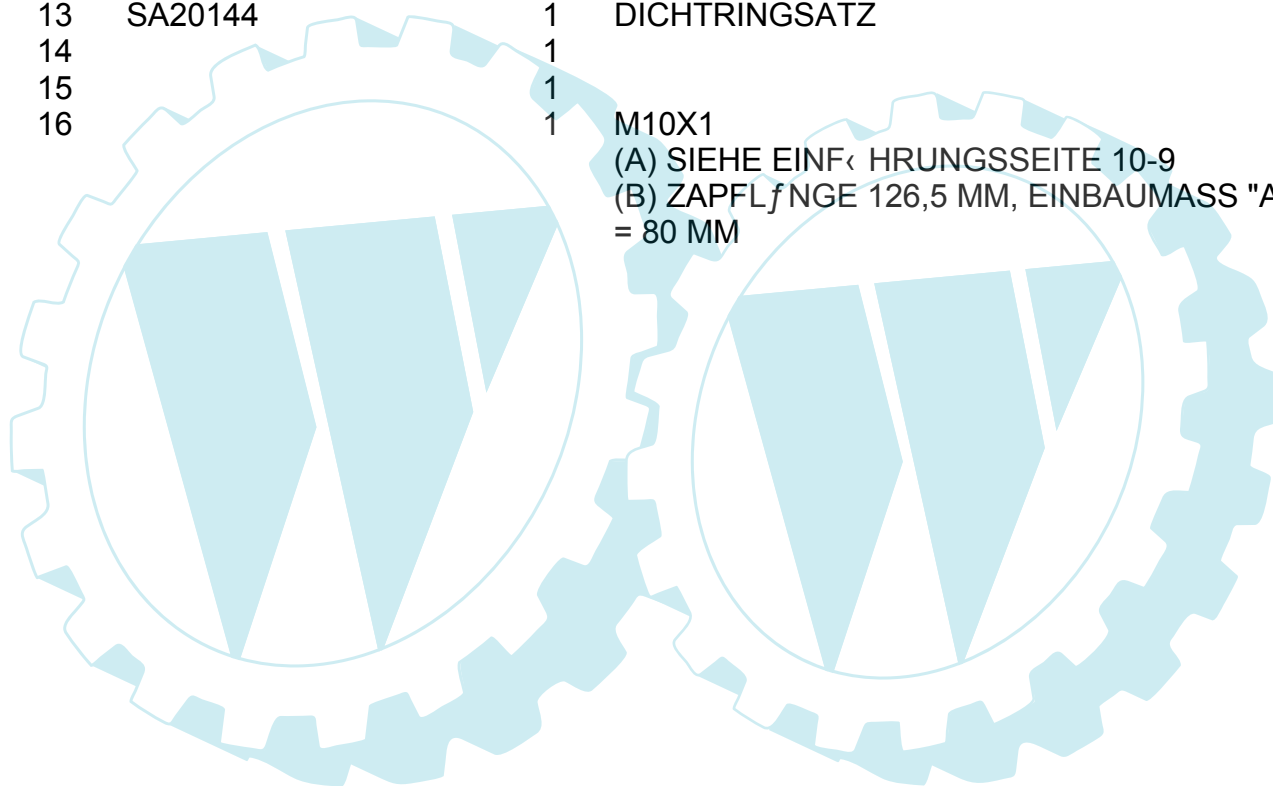

MOTOR SB140 EDV-NR.SA20019  
AUSPUFFTOPF - MOTOR MOTOCO SB140 EDV-NR.SA20019

MOTOR SB140 EDV-NR.SA20019  
AUSPUFFTOPF - MOTOR MOTOCO SB140 EDV-NR.SA20019

Reihennummer	Artikelnummer	Menge	Description
1	SA21831	1	AUSPUFFROHR 17MM
2		2	
3	SA20404	2	SCHRAUBE * M6X16
4	SA21832	1	SICHERUNGSBLECH
5		2	M5X10
6	SA21194	2	5,3X13X1,5MM
7		2	M5

MOTOR SB140 EDV-NR.SA20019  
GEHAEUSE - MOTOR MOTOCO SB140 EDV-NR.SA20019

SA000423

MOTOR SB140 EDV-NR.SA20019  
GEHAEUSE - MOTOR MOTOCO SB140 EDV-NR.SA20019

Reihennummer	Artikelnummer	Menge	Description
1	SA20606	1	GEHAEUSE * (A) (B)
2	SA20520	8	SCHRAUBE * M6X55
3	SA20573	1	DICHTRINGSATZ
4	SA20519	1	DICHTRINGSATZ
5	SA20518	1	NICHT MEHR LIEFERBAR 5X65MM
6	SA20194	1	HALTER * REAR
7	SA20515	1	RADIALDICHTRING
8	SA20138	1	MAGNET-HYDRAULIKVENTIL
9	SA20513	1	SCHLAUCH * 4X1,5X200MM
10	SA20153	2	MUFFE 8MM

(A) SIEHE EINFÜHRUNGSSEITE 10-9  
(B) ZYLINDERBOHRUNG 60MM

MOTOR SB140 EDV-NR.SA20019  
KURBELWELLE, KOLBEN, REGLER - MOTOR MOTOCO SB140 EDV-NR.SA20019

SA000424

MOTOR SB140 EDV-NR.SA20019

Page 8 of 14

KURBELWELLE, KOLBEN, REGLER - MOTOR MOTOCO SB140 EDV-NR.SA20019

Reihennummer	Artikelnummer	Menge	Description
1	SA20565	1	KURBELWELLE (B) A=80MM
2	SA15964	1	FEDERSCHEIBE 4X5MM
3	SA20148	1	DICHTRINGSATZ
4	SA20145	1	KUGEL 1/4"
5	SA21785	1	RADIALDICHTRING 30X37X5MM
6	SA21786	1	HUELSE
7	SA21819	1	KOLBEN (A) 60MM
8	SA21465	2	RING
9	SA21820	1	RING 60MM
10	SA21821	1	KOLBENBOLZEN
11	SA20507	1	NADELLAGER
12	SA15961	1	KEIL * 3X3,7MM
13	SA20144	1	DICHTRINGSATZ
14		1	
15		1	
16		1	M10X1 (A) SIEHE EINFÜHRUNGSSEITE 10-9 (B) ZAPFLÄNGE 126,5 MM, EINBAUMASS "A" = 80 MM