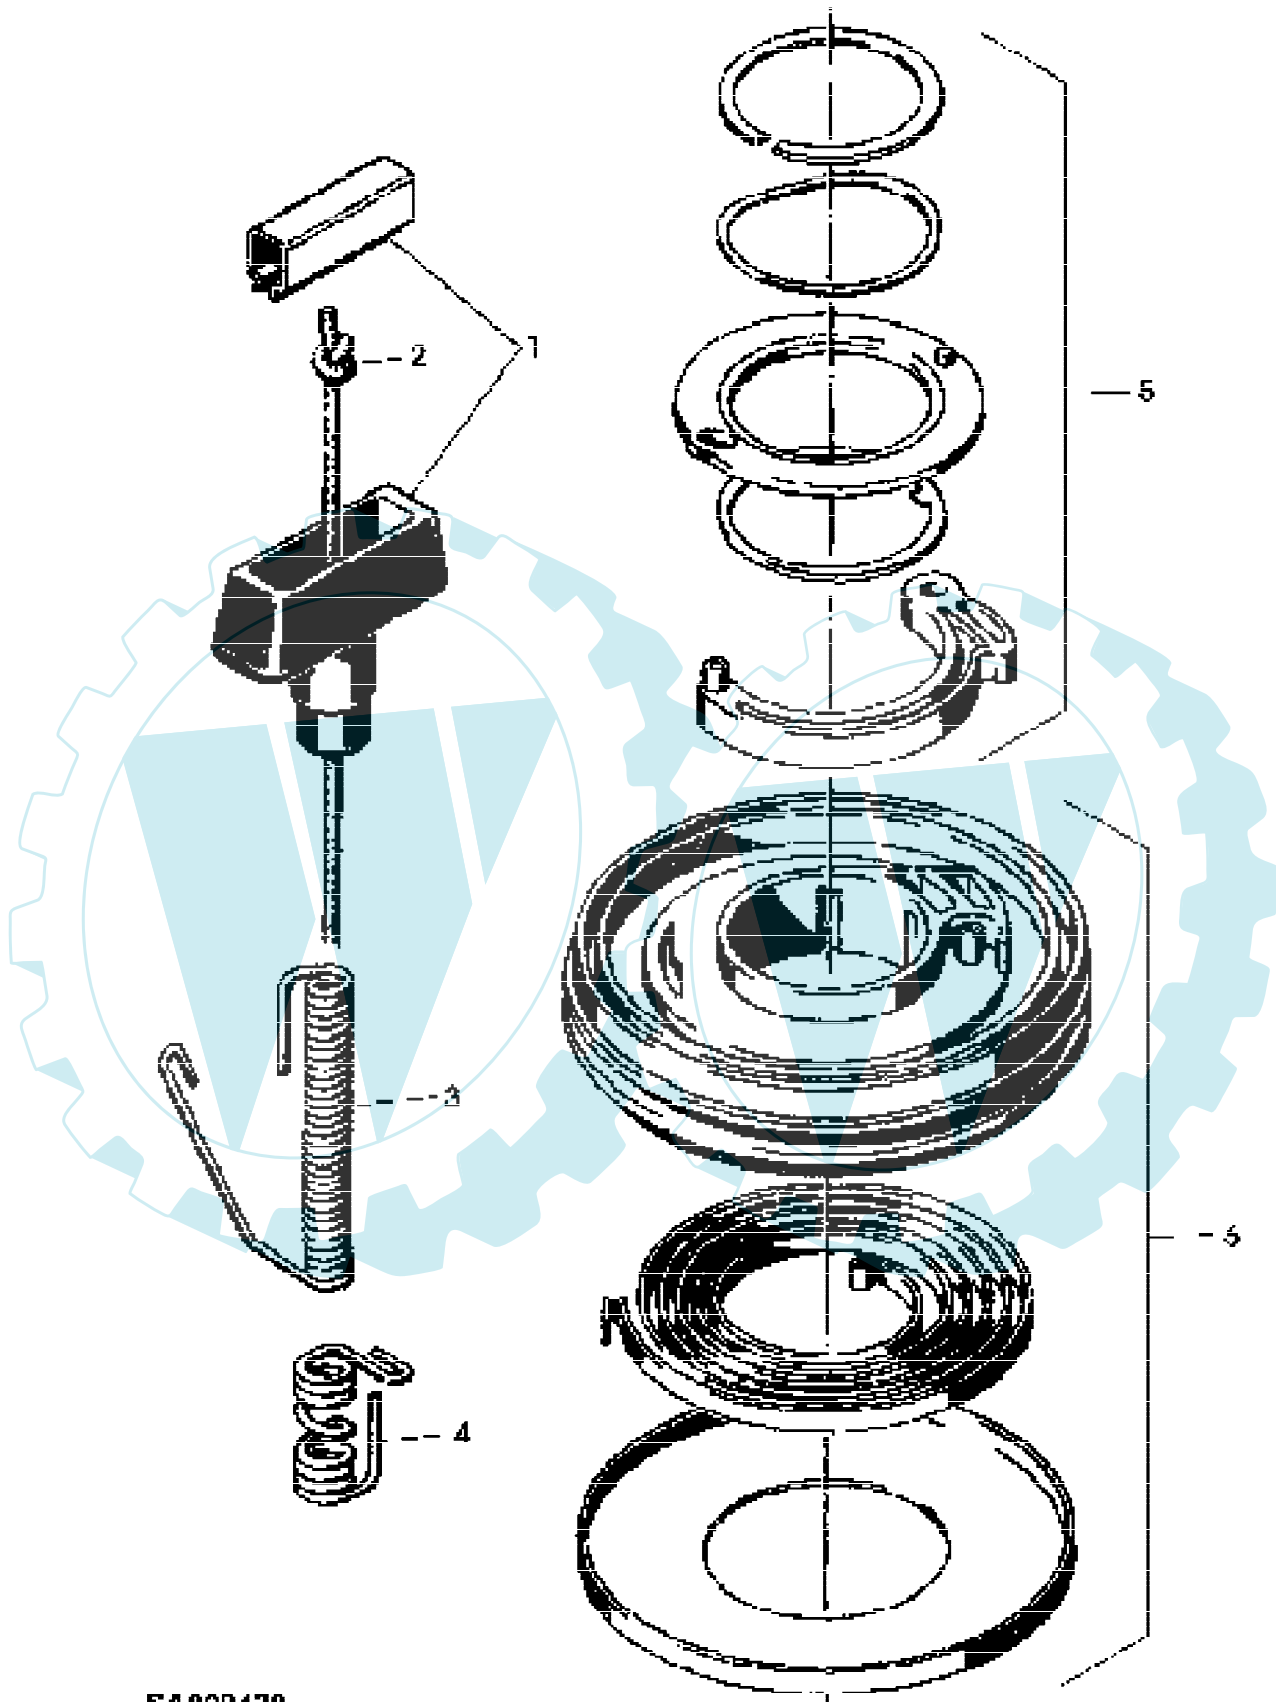

Reihennummer	Artikelnummer	Menge	Description
1	SA20565	1	KURBELWELLE (B) A=80MM
2	SA15964	1	FEDERSCHEIBE 4X5MM
3	SA20148	1	DICHTRINGSATZ
4	SA20145	1	KUGEL 1/4"
5	SA21785	1	RADIALDICHTRING 30X37X5MM
6	SA21786	1	HUELSE
7	SA21819	1	KOLBEN (A) 60MM
8	SA21465	2	RING
9	SA21820	1	RING 60MM
10	SA21821	1	KOLBENBOLZEN
11	SA20507	1	NADELLAGER
12	SA15961	1	KEIL * 3X3,7MM
13	SA20144	1	DICHTRINGSATZ
14		1	
15		1	
16		1	M10X1 (A) SIEHE EINFÜHRUNGSSEITE 10-9 (B) ZAPFLÄNGE 126,5 MM, EINBAUMASS "A" = 80 MM

MOTOR SB140 EDV-NR.SA20019  
MOTORBREMSE - MOTOR MOTOCO SB140 EDV-NR.SA20019

SA000426

MOTOR SB140 EDV-NR.SA20019  
MOTORBREMSE - MOTOR MOTOCO SB140 EDV-NR.SA20019

Reihennummer	Artikelnummer	Menge	Description
1	SA20569	1	WELLE
2	SA20574	1	NICHT MEHR LIEFERBAR
3	SA20580	1	HEBEL
4	SA20581	1	ZUGFEDER
5	SA20404	2	SCHRAUBE * M6X16
6	SA20585	1	ABSTUETZUNG
7	SA20589	1	SCHEIBE 12,1X17X3MM
8	SA20593	1	HANDBREMSHEBEL
9	SA20396	1	ZUGFEDER

MOTOR SB140 EDV-NR.SA20019  
REVERSIERSTARTER - MOTOR MOTOCO SB140 EDV-NR.SA20019

SA000428

MOTOR SB140 EDV-NR.SA20019  
REVERSIERSTARTER - MOTOR MOTOCO SB140 EDV-NR.SA20019

Reihennummer	Artikelnummer	Menge	Description
1	SA20595	1	GRIFF *
2	SA21829	1	SEIL (A) LGTH=1550MM
	SA21830	1	SEIL (B) LGTH=2150MM
3	SA20054	1	FUEHRUNG (B)
4	SA21837	1	FUEHRUNG (A)
5	SA20069	1	DICHTRINGSATZ
6	SA20073	1	RIEMENSCHLEIBE W/SA21830 (A) FUER AXIALSTART (B) FUER RADIALSTART