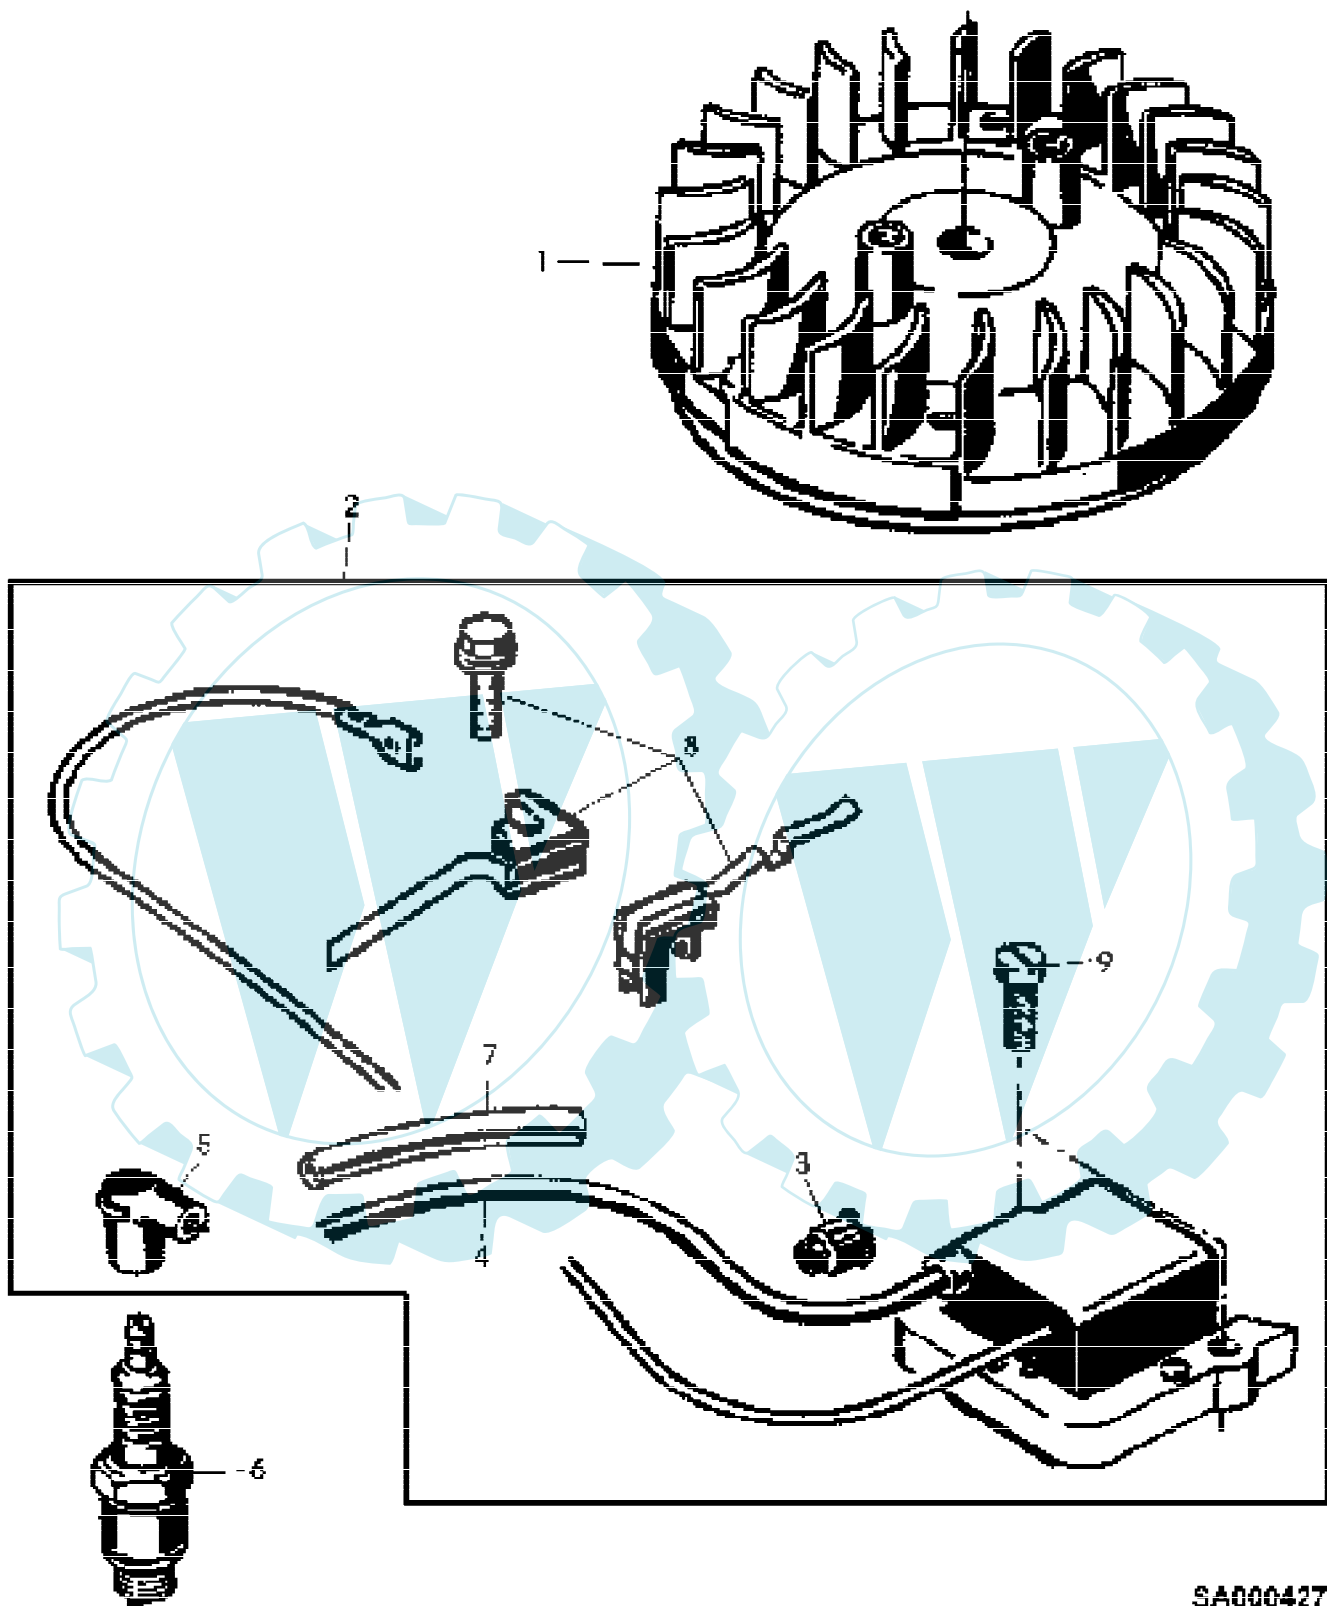

MOTOR SB140 EDV-NR.SA20019  
AUSPUFFTOPF - MOTOR MOTOCO SB140 EDV-NR.SA20019

MOTOR SB140 EDV-NR.SA20019  
AUSPUFFTOPF - MOTOR MOTOCO SB140 EDV-NR.SA20019

Reihennummer	Artikelnummer	Menge	Description
1	SA21831	1	AUSPUFFROHR 17MM
2		2	
3	SA20404	2	SCHRAUBE * M6X16
4	SA21832	1	SICHERUNGSBLECH
5		2	M5X10
6	SA21194	2	5,3X13X1,5MM
7		2	M5

SA000427

MOTOR SB140 EDV-NR.SA20019 Page 4 of 14  
ELEKTRONISCHER KONTAKTLOSER MAGNETZUENDER - MOTOR MOTOCO SB140 ED

Reihennummer	Artikelnummer	Menge	Description
1	SA33157	1	SCHWUNGRAD
2	SA20617	1	ZUENDANLAGE PVL, RED,ROUGE,ROT,ROSSO,ROJO,ROD
3	SA20932	1	ZUBEHOER ELEKTR. ANSCHLUSS
4	SA20429	1	VERSORGUNGSKABEL 5MM
5	SA21827	1	ELEKTR. STECKVERB. KLEMME
6	SA21865	1	ZUENDKERZE
7	SA21853	1	ISOLIERSCHLAUCH 7,0X0,7X200MM
8	SA20590	1	DICHTRINGSATZ
9	SA21851	2	SCHRAUBE * M6X25

MOTOR SB140 EDV-NR.SA20019  
GEHAEUSE - MOTOR MOTOCO SB140 EDV-NR.SA20019

SA000423

MOTOR SB140 EDV-NR.SA20019  
GEHAEUSE - MOTOR MOTOCO SB140 EDV-NR.SA20019

Reihennummer	Artikelnummer	Menge	Description
1	SA20606	1	GEHAEUSE * (A) (B)
2	SA20520	8	SCHRAUBE * M6X55
3	SA20573	1	DICHTRINGSATZ
4	SA20519	1	DICHTRINGSATZ
5	SA20518	1	NICHT MEHR LIEFERBAR 5X65MM
6	SA20194	1	HALTER * REAR
7	SA20515	1	RADIALDICHTRING
8	SA20138	1	MAGNET-HYDRAULIKVENTIL
9	SA20513	1	SCHLAUCH * 4X1,5X200MM
10	SA20153	2	MUFFE 8MM

Reihennummer	Artikelnummer	Menge	Description
1	SA20565	1	KURBELWELLE (B) A=80MM
2	SA15964	1	FEDERSCHEIBE 4X5MM
3	SA20148	1	DICHTRINGSATZ
4	SA20145	1	KUGEL 1/4"
5	SA21785	1	RADIALDICHTRING 30X37X5MM
6	SA21786	1	HUELSE
7	SA21819	1	KOLBEN (A) 60MM
8	SA21465	2	RING
9	SA21820	1	RING 60MM
10	SA21821	1	KOLBENBOLZEN
11	SA20507	1	NADELLAGER
12	SA15961	1	KEIL * 3X3,7MM
13	SA20144	1	DICHTRINGSATZ
14		1	
15		1	
16		1	M10X1 (A) SIEHE EINFÜHRUNGSSEITE 10-9 (B) ZAPFLÄNGE 126,5 MM, EINBAUMASS "A" = 80 MM