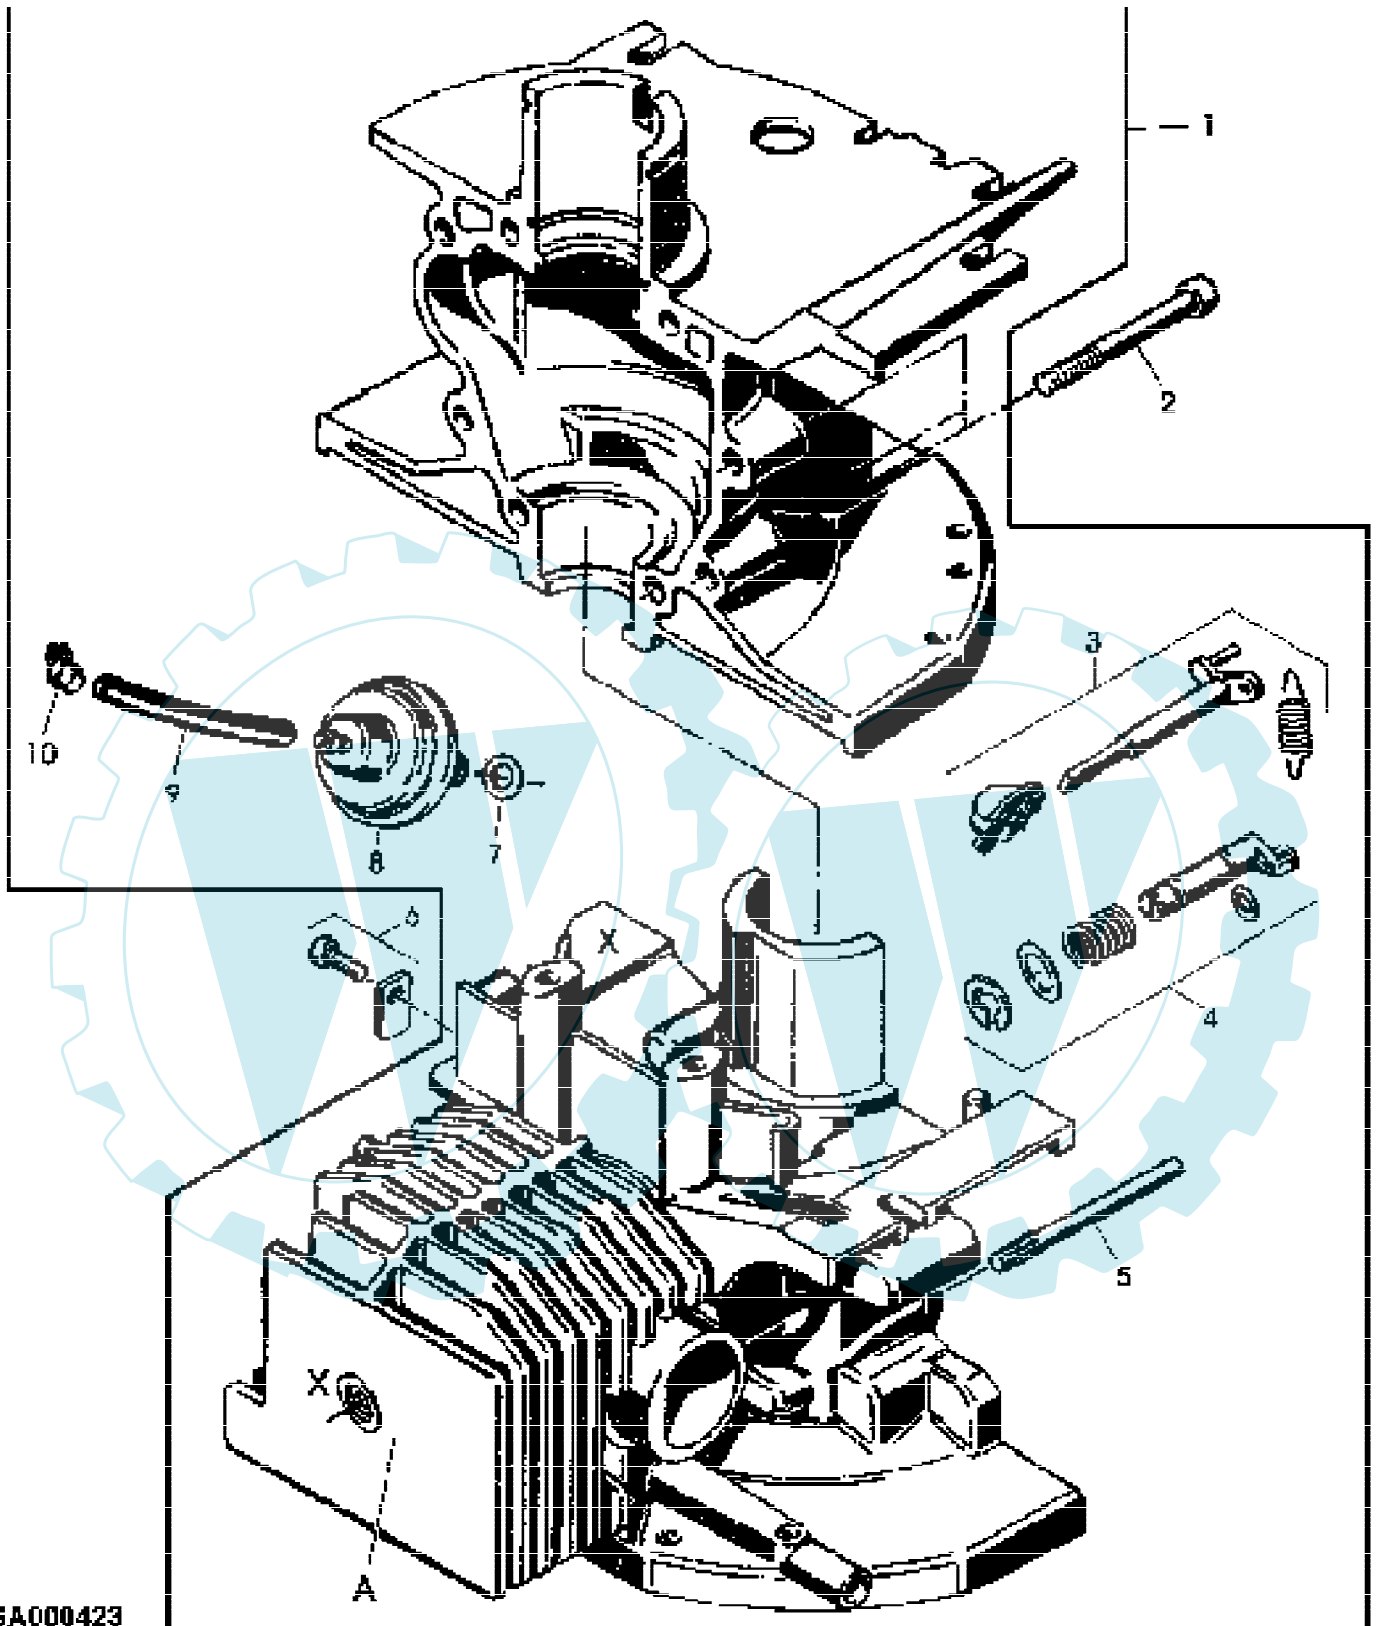

MOTOR SB140 EDV-NR.SA20019  
AUSPUFFTOPF - MOTOR MOTOCO SB140 EDV-NR.SA20019

MOTOR SB140 EDV-NR.SA20019  
AUSPUFFTOPF - MOTOR MOTOCO SB140 EDV-NR.SA20019

Reihennummer	Artikelnummer	Menge	Description
1	SA21831	1	AUSPUFFROHR 17MM
2		2	
3	SA20404	2	SCHRAUBE * M6X16
4	SA21832	1	SICHERUNGSBLECH
5		2	M5X10
6	SA21194	2	5,3X13X1,5MM
7		2	M5

SA000427

MOTOR SB140 EDV-NR.SA20019 Page 4 of 14  
ELEKTRONISCHER KONTAKTLOSER MAGNETZUENDER - MOTOR MOTOCO SB140 ED

Reihennummer	Artikelnummer	Menge	Description
1	SA33157	1	SCHWUNGRAD
2	SA20617	1	ZUENDANLAGE PVL, RED,ROUGE,ROT,ROSSO,ROJO,ROD
3	SA20932	1	ZUBEHOER ELEKTR. ANSCHLUSS
4	SA20429	1	VERSORGUNGSKABEL 5MM
5	SA21827	1	ELEKTR. STECKVERB. KLEMME
6	SA21865	1	ZUENDKERZE
7	SA21853	1	ISOLIERSCHLAUCH 7,0X0,7X200MM
8	SA20590	1	DICHTRINGSATZ
9	SA21851	2	SCHRAUBE * M6X25

MOTOR SB140 EDV-NR.SA20019  
GEHAEUSE - MOTOR MOTOCO SB140 EDV-NR.SA20019

SA000423

MOTOR SB140 EDV-NR.SA20019  
GEHAEUSE - MOTOR MOTOCO SB140 EDV-NR.SA20019

Reihennummer	Artikelnummer	Menge	Description
1	SA20606	1	GEHAEUSE * (A) (B)
2	SA20520	8	SCHRAUBE * M6X55
3	SA20573	1	DICHTRINGSATZ
4	SA20519	1	DICHTRINGSATZ
5	SA20518	1	NICHT MEHR LIEFERBAR 5X65MM
6	SA20194	1	HALTER * REAR
7	SA20515	1	RADIALDICHTRING
8	SA20138	1	MAGNET-HYDRAULIKVENTIL
9	SA20513	1	SCHLAUCH * 4X1,5X200MM
10	SA20153	2	MUFFE 8MM