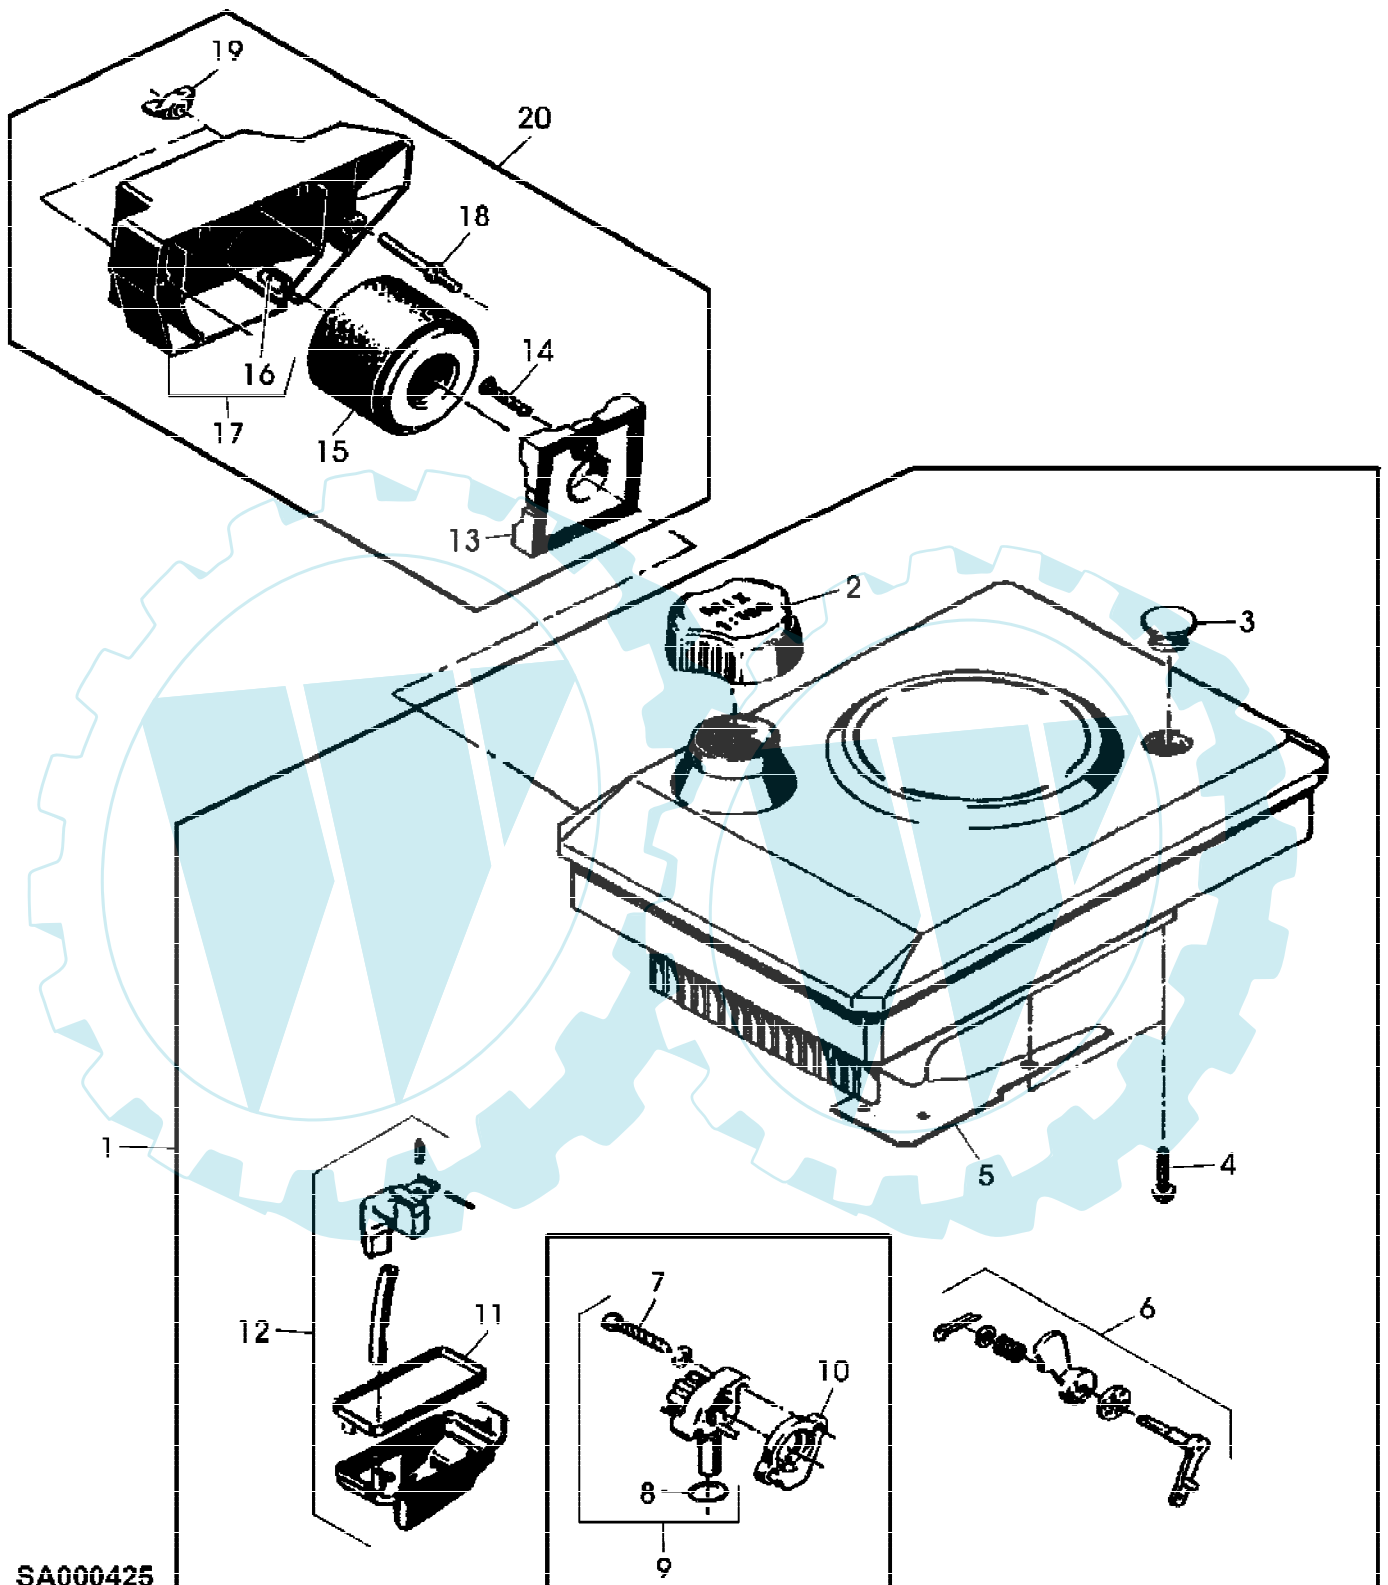

(A) SIEHE EINFÜHRUNGSSEITE 10-9  
(B) ZYLINDERBOHRUNG 60MM

MOTOR SB140 EDV-NR.SA20019  
KURBELWELLE, KOLBEN, REGLER - MOTOR MOTOCO SB140 EDV-NR.SA20019

SA000424

MOTOR SB140 EDV-NR.SA20019

Page 8 of 14

KURBELWELLE, KOLBEN, REGLER - MOTOR MOTOCO SB140 EDV-NR.SA20019

Reihennummer	Artikelnummer	Menge	Description
1	SA20565	1	KURBELWELLE (B) A=80MM
2	SA15964	1	FEDERSCHEIBE 4X5MM
3	SA20148	1	DICHTRINGSATZ
4	SA20145	1	KUGEL 1/4"
5	SA21785	1	RADIALDICHTRING 30X37X5MM
6	SA21786	1	HUELSE
7	SA21819	1	KOLBEN (A) 60MM
8	SA21465	2	RING
9	SA21820	1	RING 60MM
10	SA21821	1	KOLBENBOLZEN
11	SA20507	1	NADELLAGER
12	SA15961	1	KEIL * 3X3,7MM
13	SA20144	1	DICHTRINGSATZ
14		1	
15		1	
16		1	M10X1 (A) SIEHE EINFÜHRUNGSSEITE 10-9 (B) ZAPFLÄNGE 126,5 MM, EINBAUMASS "A" = 80 MM