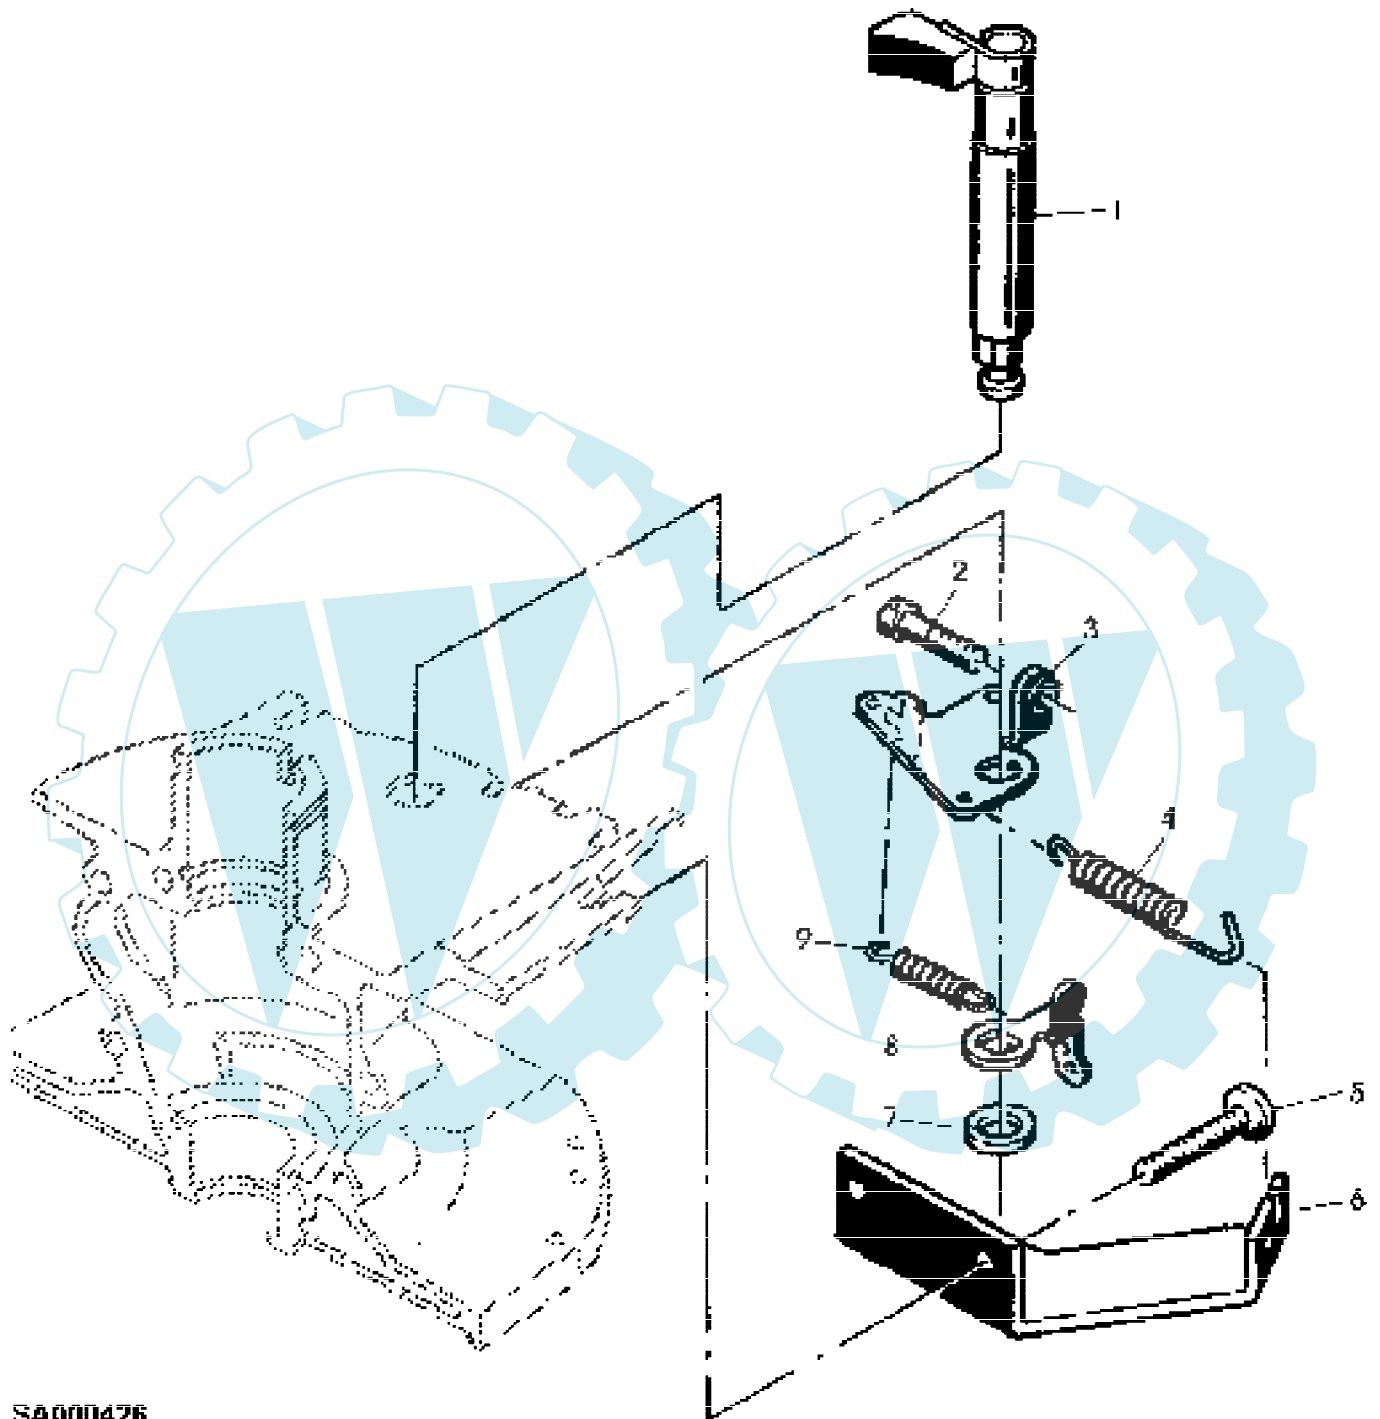

MOTOR SB140 EDV-NR.SA20019
MOTORBREMSE - MOTOR MOTOCO SB140 EDV-NR.SA20019

SA000426

MOTOR SB140 EDV-NR.SA20019
MOTORBREMSE - MOTOR MOTOCO SB140 EDV-NR.SA20019

Reihennummer	Artikelnummer	Menge	Description
1	SA20569	1	WELLE
2	SA20574	1	NICHT MEHR LIEFERBAR
3	SA20580	1	HEBEL
4	SA20581	1	ZUGFEDER
5	SA20404	2	SCHRAUBE * M6X16
6	SA20585	1	ABSTUETZUNG
7	SA20589	1	SCHEIBE 12,1X17X3MM
8	SA20593	1	HANDBREMSHEBEL
9	SA20396	1	ZUGFEDER