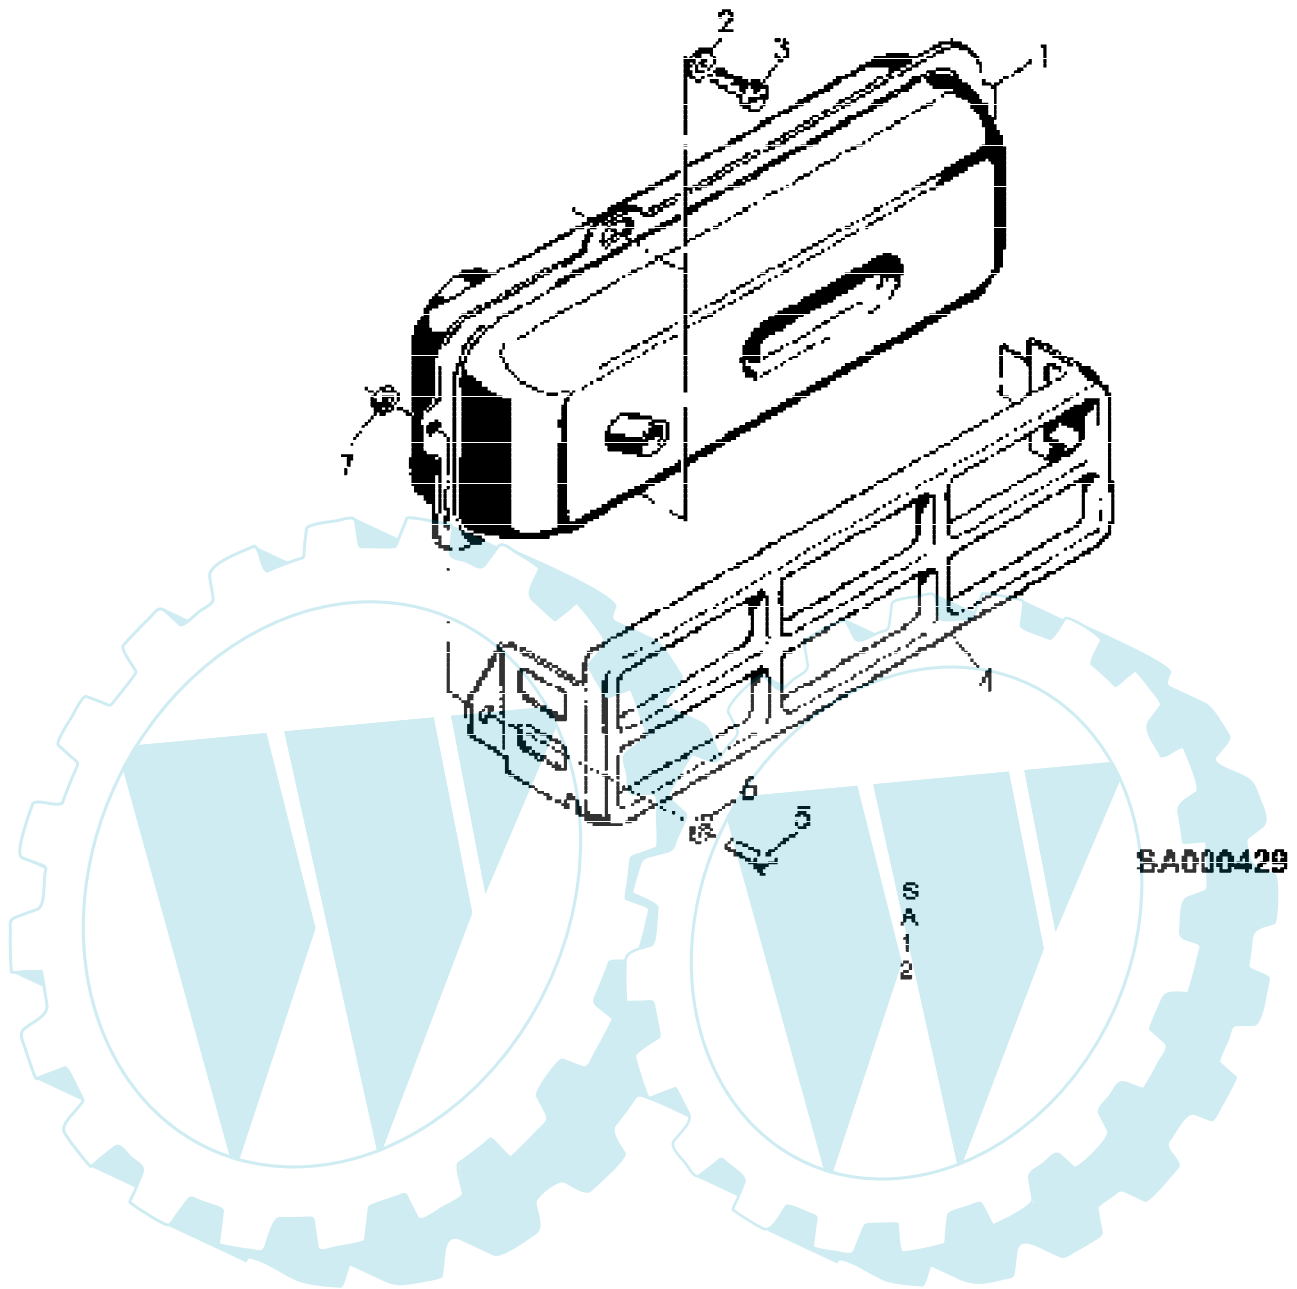

MOTOR SB140 EDV-NR.SA20019  
AUSPUFFTOPF - MOTOR MOTOCO SB140 EDV-NR.SA20019

MOTOR SB140 EDV-NR.SA20019  
AUSPUFFTOPF - MOTOR MOTOCO SB140 EDV-NR.SA20019

Reihennummer	Artikelnummer	Menge	Description
1	SA21831	1	AUSPUFFROHR 17MM
2		2	
3	SA20404	2	SCHRAUBE * M6X16
4	SA21832	1	SICHERUNGSBLECH
5		2	M5X10
6	SA21194	2	5,3X13X1,5MM
7		2	M5

SA000427

MOTOR SB140 EDV-NR.SA20019 Page 4 of 14  
ELEKTRONISCHER KONTAKTLOSER MAGNETZUENDER - MOTOR MOTOCO SB140 ED

Reihennummer	Artikelnummer	Menge	Description
1	SA33157	1	SCHWUNGRAD
2	SA20617	1	ZUENDANLAGE PVL, RED,ROUGE,ROT,ROSSO,ROJO,ROD
3	SA20932	1	ZUBEHOER ELEKTR. ANSCHLUSS
4	SA20429	1	VERSORGUNGSKABEL 5MM
5	SA21827	1	ELEKTR. STECKVERB. KLEMME
6	SA21865	1	ZUENDKERZE
7	SA21853	1	ISOLIERSCHLAUCH 7,0X0,7X200MM
8	SA20590	1	DICHTRINGSATZ
9	SA21851	2	SCHRAUBE * M6X25

MOTOR SB140 EDV-NR.SA20019  
GEHAEUSE - MOTOR MOTOCO SB140 EDV-NR.SA20019

SA000423

MOTOR SB140 EDV-NR.SA20019  
GEHAEUSE - MOTOR MOTOCO SB140 EDV-NR.SA20019

Reihennummer	Artikelnummer	Menge	Description
1	SA20606	1	GEHAEUSE * (A) (B)
2	SA20520	8	SCHRAUBE * M6X55
3	SA20573	1	DICHTRINGSATZ
4	SA20519	1	DICHTRINGSATZ
5	SA20518	1	NICHT MEHR LIEFERBAR 5X65MM
6	SA20194	1	HALTER * REAR
7	SA20515	1	RADIALDICHTRING
8	SA20138	1	MAGNET-HYDRAULIKVENTIL
9	SA20513	1	SCHLAUCH * 4X1,5X200MM
10	SA20153	2	MUFFE 8MM