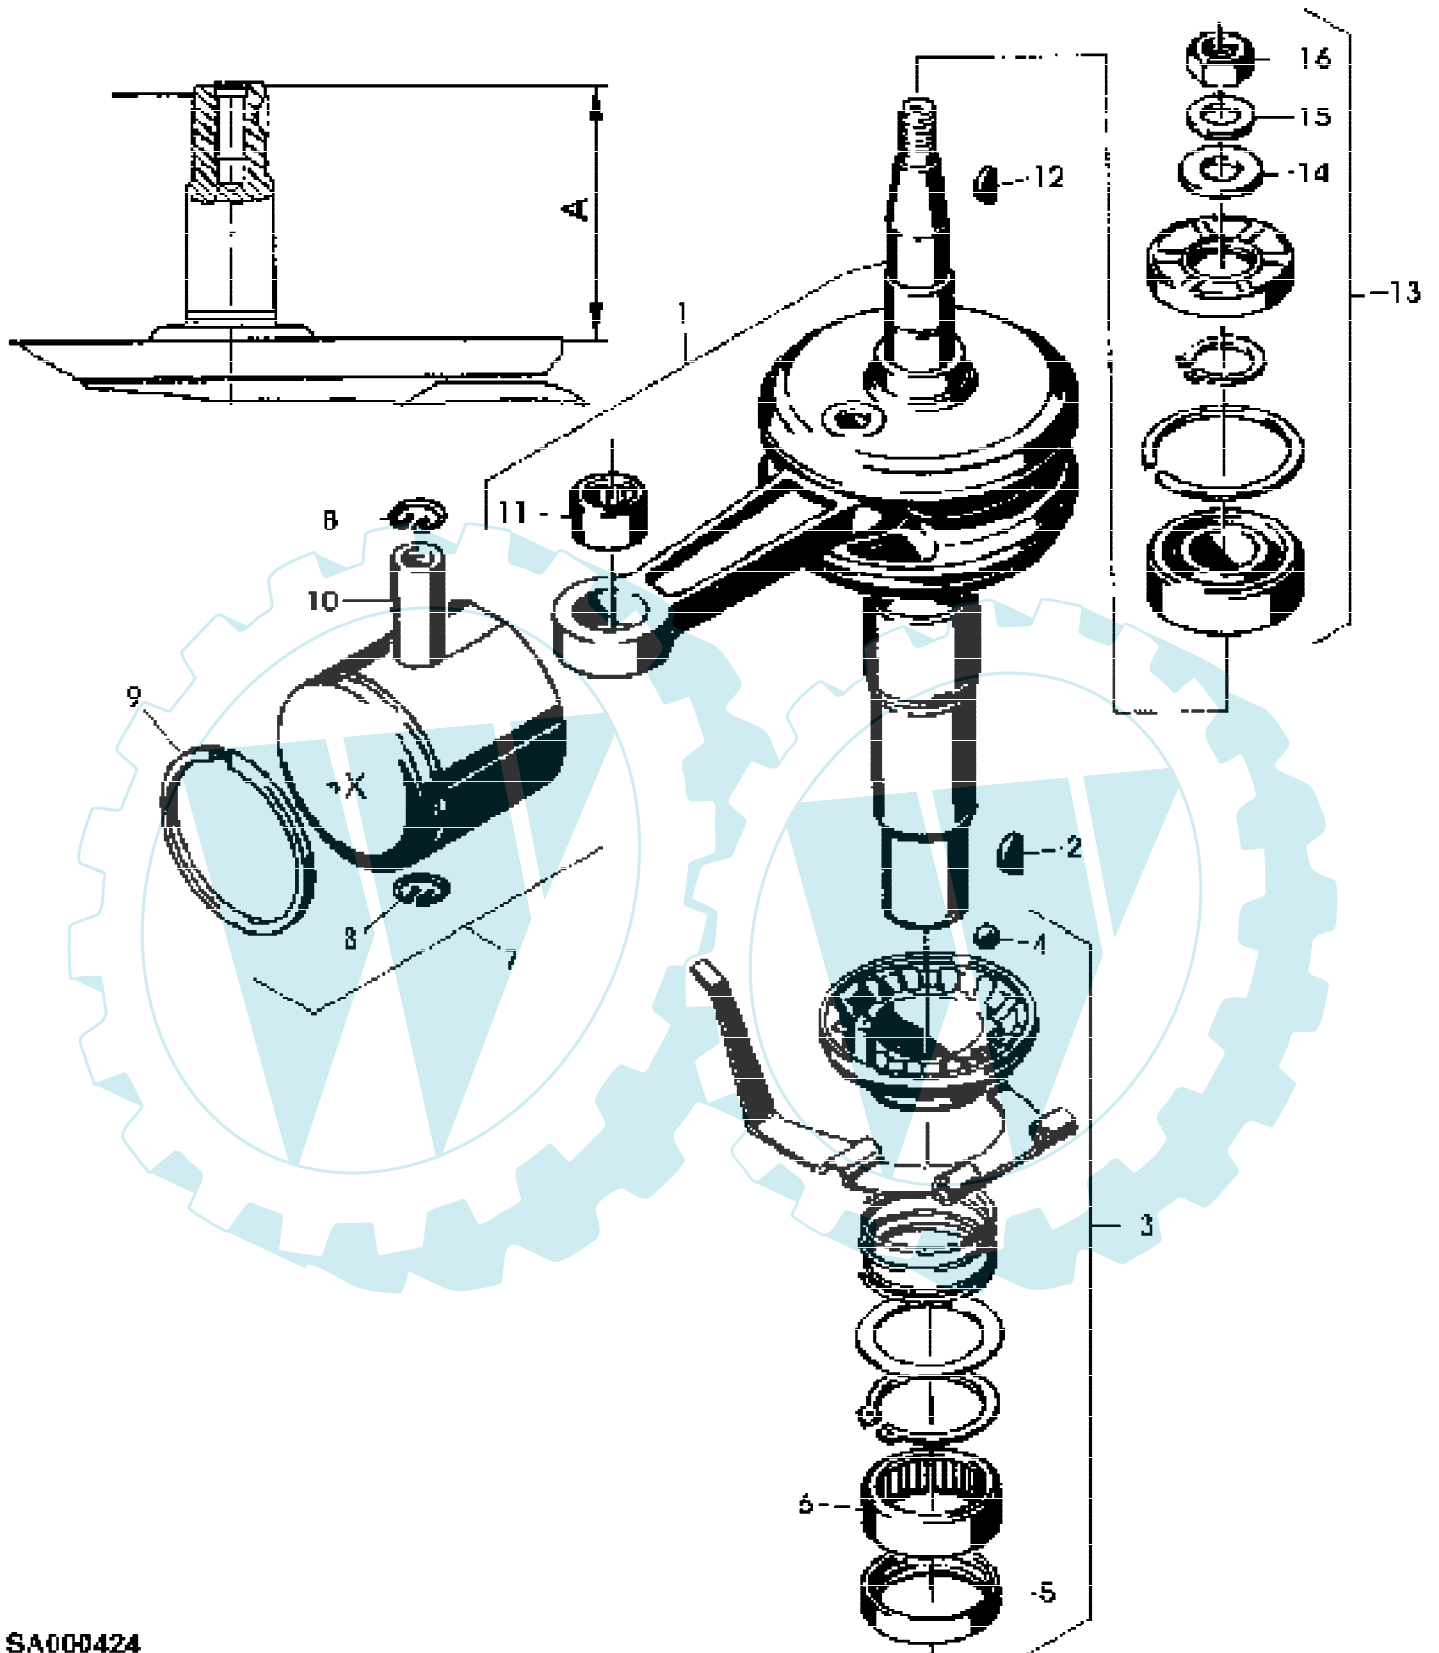

MOTOR SB140 EDV-NR.SA20019  
AUSPUFFTOPF - MOTOR MOTOCO SB140 EDV-NR.SA20019

MOTOR SB140 EDV-NR.SA20019  
AUSPUFFTOPF - MOTOR MOTOCO SB140 EDV-NR.SA20019

Reihennummer	Artikelnummer	Menge	Description
1	SA21831	1	AUSPUFFROHR 17MM
2		2	
3	SA20404	2	SCHRAUBE * M6X16
4	SA21832	1	SICHERUNGSBLECH
5		2	M5X10
6	SA21194	2	5,3X13X1,5MM
7		2	M5

MOTOR SB140 EDV-NR.SA20019  
GEHAEUSE - MOTOR MOTOCO SB140 EDV-NR.SA20019

SA000423

MOTOR SB140 EDV-NR.SA20019  
GEHAEUSE - MOTOR MOTOCO SB140 EDV-NR.SA20019

Reihennummer	Artikelnummer	Menge	Description
1	SA20606	1	GEHAEUSE * (A) (B)
2	SA20520	8	SCHRAUBE * M6X55
3	SA20573	1	DICHTRINGSATZ
4	SA20519	1	DICHTRINGSATZ
5	SA20518	1	NICHT MEHR LIEFERBAR 5X65MM
6	SA20194	1	HALTER * REAR
7	SA20515	1	RADIALDICHTRING
8	SA20138	1	MAGNET-HYDRAULIKVENTIL
9	SA20513	1	SCHLAUCH * 4X1,5X200MM
10	SA20153	2	MUFFE 8MM

(A) SIEHE EINFÜHRUNGSSEITE 10-9  
(B) ZYLINDERBOHRUNG 60MM

MOTOR SB140 EDV-NR.SA20019  
KURBELWELLE, KOLBEN, REGLER - MOTOR MOTOCO SB140 EDV-NR.SA20019

SA000424

MOTOR SB140 EDV-NR.SA20019

Page 8 of 14

KURBELWELLE, KOLBEN, REGLER - MOTOR MOTOCO SB140 EDV-NR.SA20019

Reihennummer	Artikelnummer	Menge	Description
1	SA20565	1	KURBELWELLE (B) A=80MM
2	SA15964	1	FEDERSCHEIBE 4X5MM
3	SA20148	1	DICHTRINGSATZ
4	SA20145	1	KUGEL 1/4"
5	SA21785	1	RADIALDICHTRING 30X37X5MM
6	SA21786	1	HUELSE
7	SA21819	1	KOLBEN (A) 60MM
8	SA21465	2	RING
9	SA21820	1	RING 60MM
10	SA21821	1	KOLBENBOLZEN
11	SA20507	1	NADELLAGER
12	SA15961	1	KEIL * 3X3,7MM
13	SA20144	1	DICHTRINGSATZ
14		1	
15		1	
16		1	M10X1 (A) SIEHE EINFÜHRUNGSSEITE 10-9 (B) ZAPFLÄNGE 126,5 MM, EINBAUMASS "A" = 80 MM